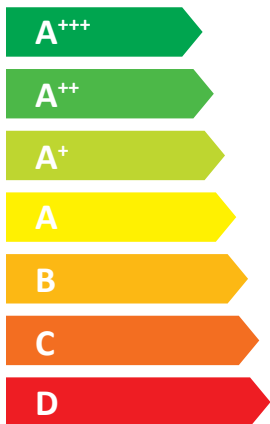

# ENERG

енергия · ενεργεια

Dimplex

LIA 1316HWCF

55 °C

35 °C

**A<sup>++</sup>**

**A<sup>+++</sup>**

**42** dB

**65** dB

- 11
- **12**
- 14

kW

- 13
- **14**
- 12

kW